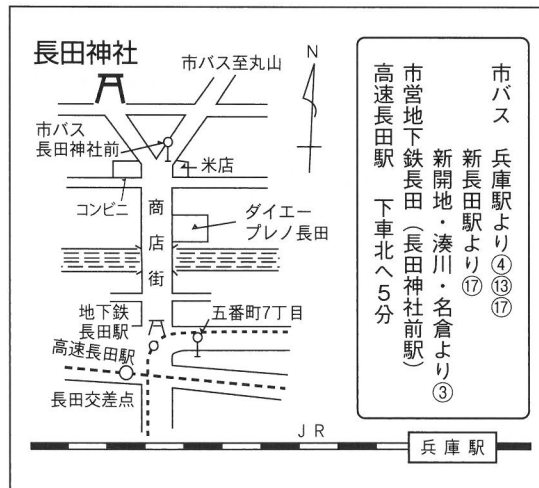

終了予定 午後八時半頃

文化庁 統括団体による
アートキャラバン事業
(コロナ禍からの文化芸術
活動の再興支援事業)

長田神社薪能

令和4年8月1日(月)

開場 午後5時30分
開演 午後6時30分

日本全国 能楽キャラバン!

主催・公益社団法人 能楽協会
協力・長田神社

長田神社 神戸市長田区長田町3丁目1番1号
電話 (078) 691-0333