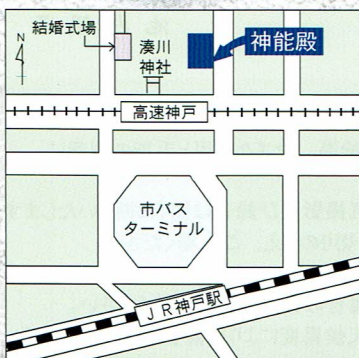

令和四年六月二十五日(土)午後一時始(開場正午)

公益社団法人 能楽協会

第三十四回 神戸支部自主公演

あじさい能

舞囃子

融 五段

狂言 鐘の音

能 巴

他 独吟・仕舞

会場 湊川神社 神能殿

神戸市中央区多聞通三丁目二一
電話 (078) 371-1358

主催 公益社団法人 能楽協会 神戸支部

電車
◇JR神戸線…「神戸駅」から北へ徒歩約3分 ◇阪急・阪神・山陽各電車…「高速神戸駅」下車すぐ
(東改札を出て、右手の階段を上ると正門前です) ◇市営地下鉄山手線…「大倉山駅」から南へ徒歩約5分
◇市営地下鉄海岸線…「ハーバーランド駅」より北へ徒歩約5分

公益社団法人能楽協会
 第34回 神戸支部自主公演
 令和4年6月25日(土)午後1時開演
 正午開場